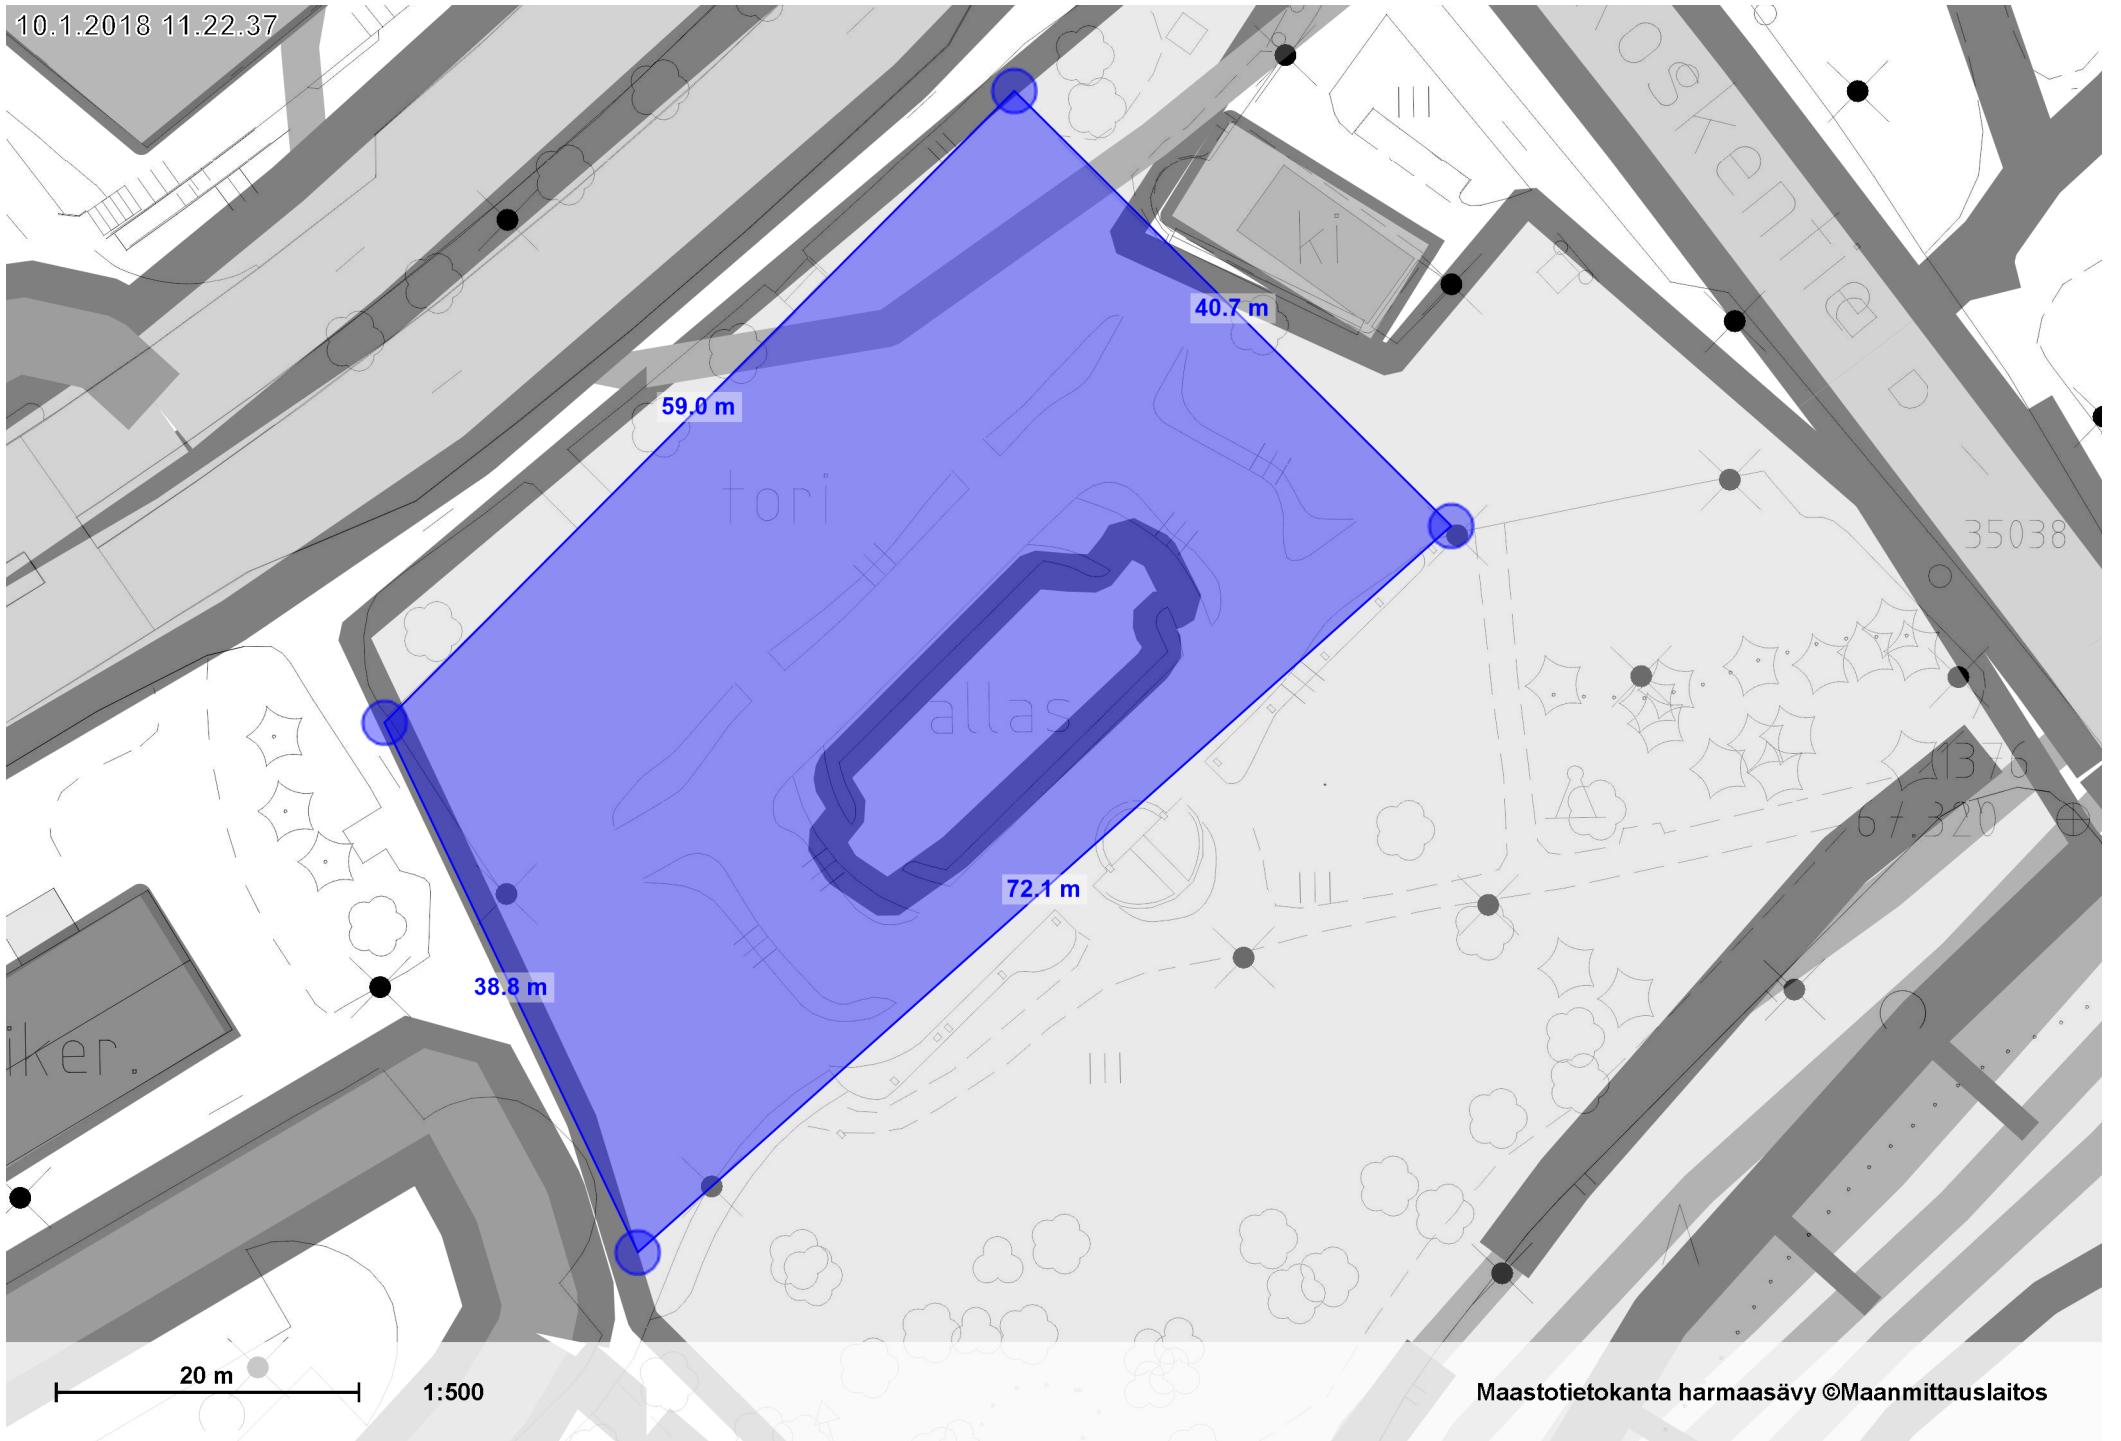

10.1.2018 11.22.37

20 m

1:500

Maastotietokanta harmaasävy ©Maanmittauslaitos